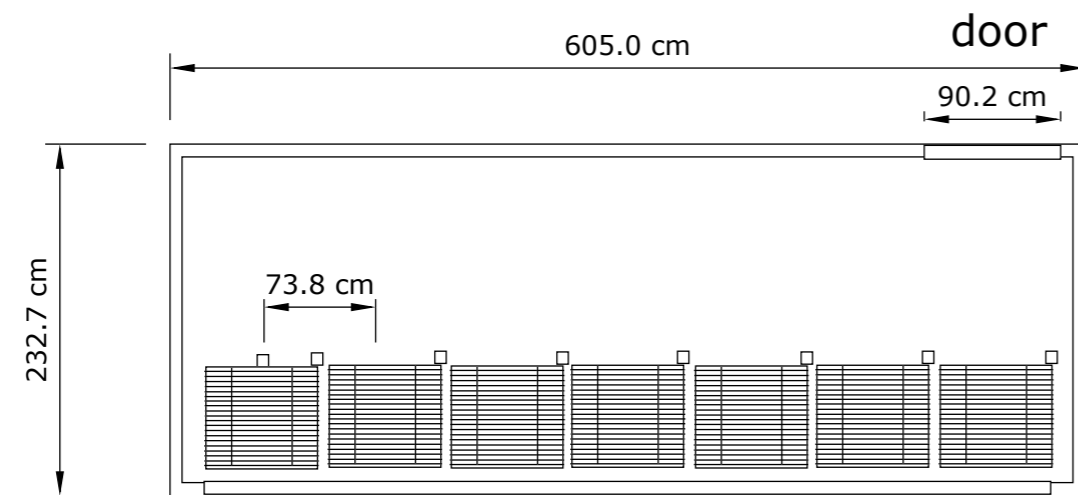

แบบห้องเย็น WALK IN 7 บาน

**TECHLINE**  
COLD STORAGE