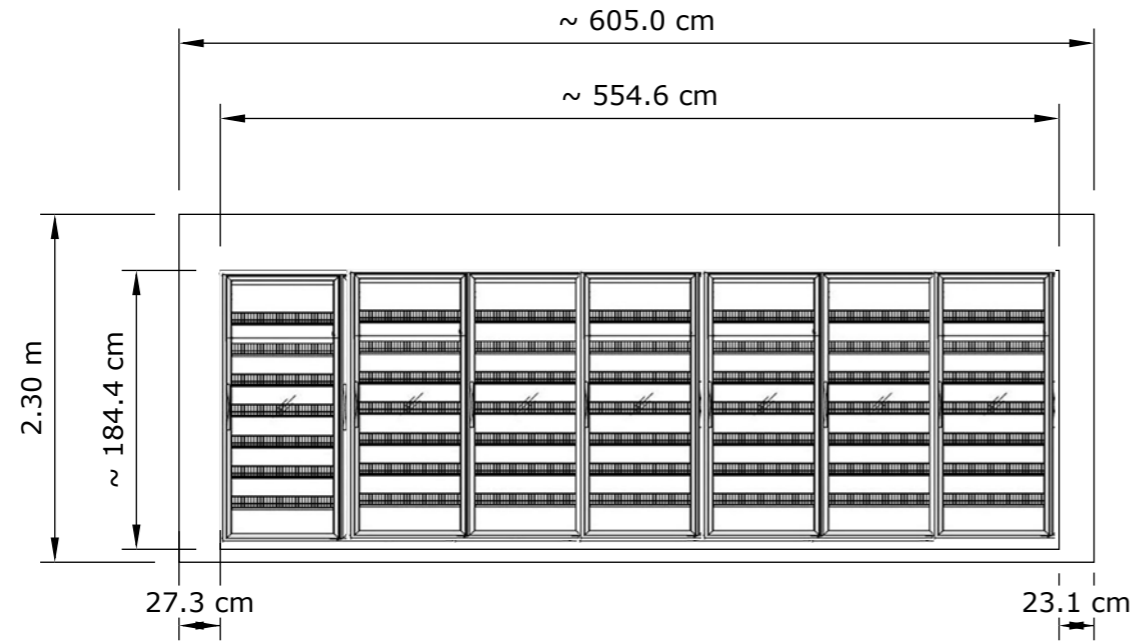

แบบห้องเย็น WALK IN 7 บาน

**TECHLINE**  
COLD STORAGE