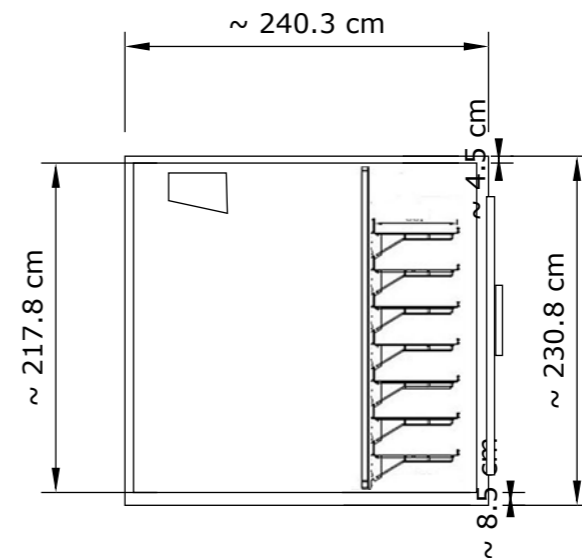

แบบห้องเย็น WALK IN 7 บาน

**TECHLINE**  
COLD STORAGE